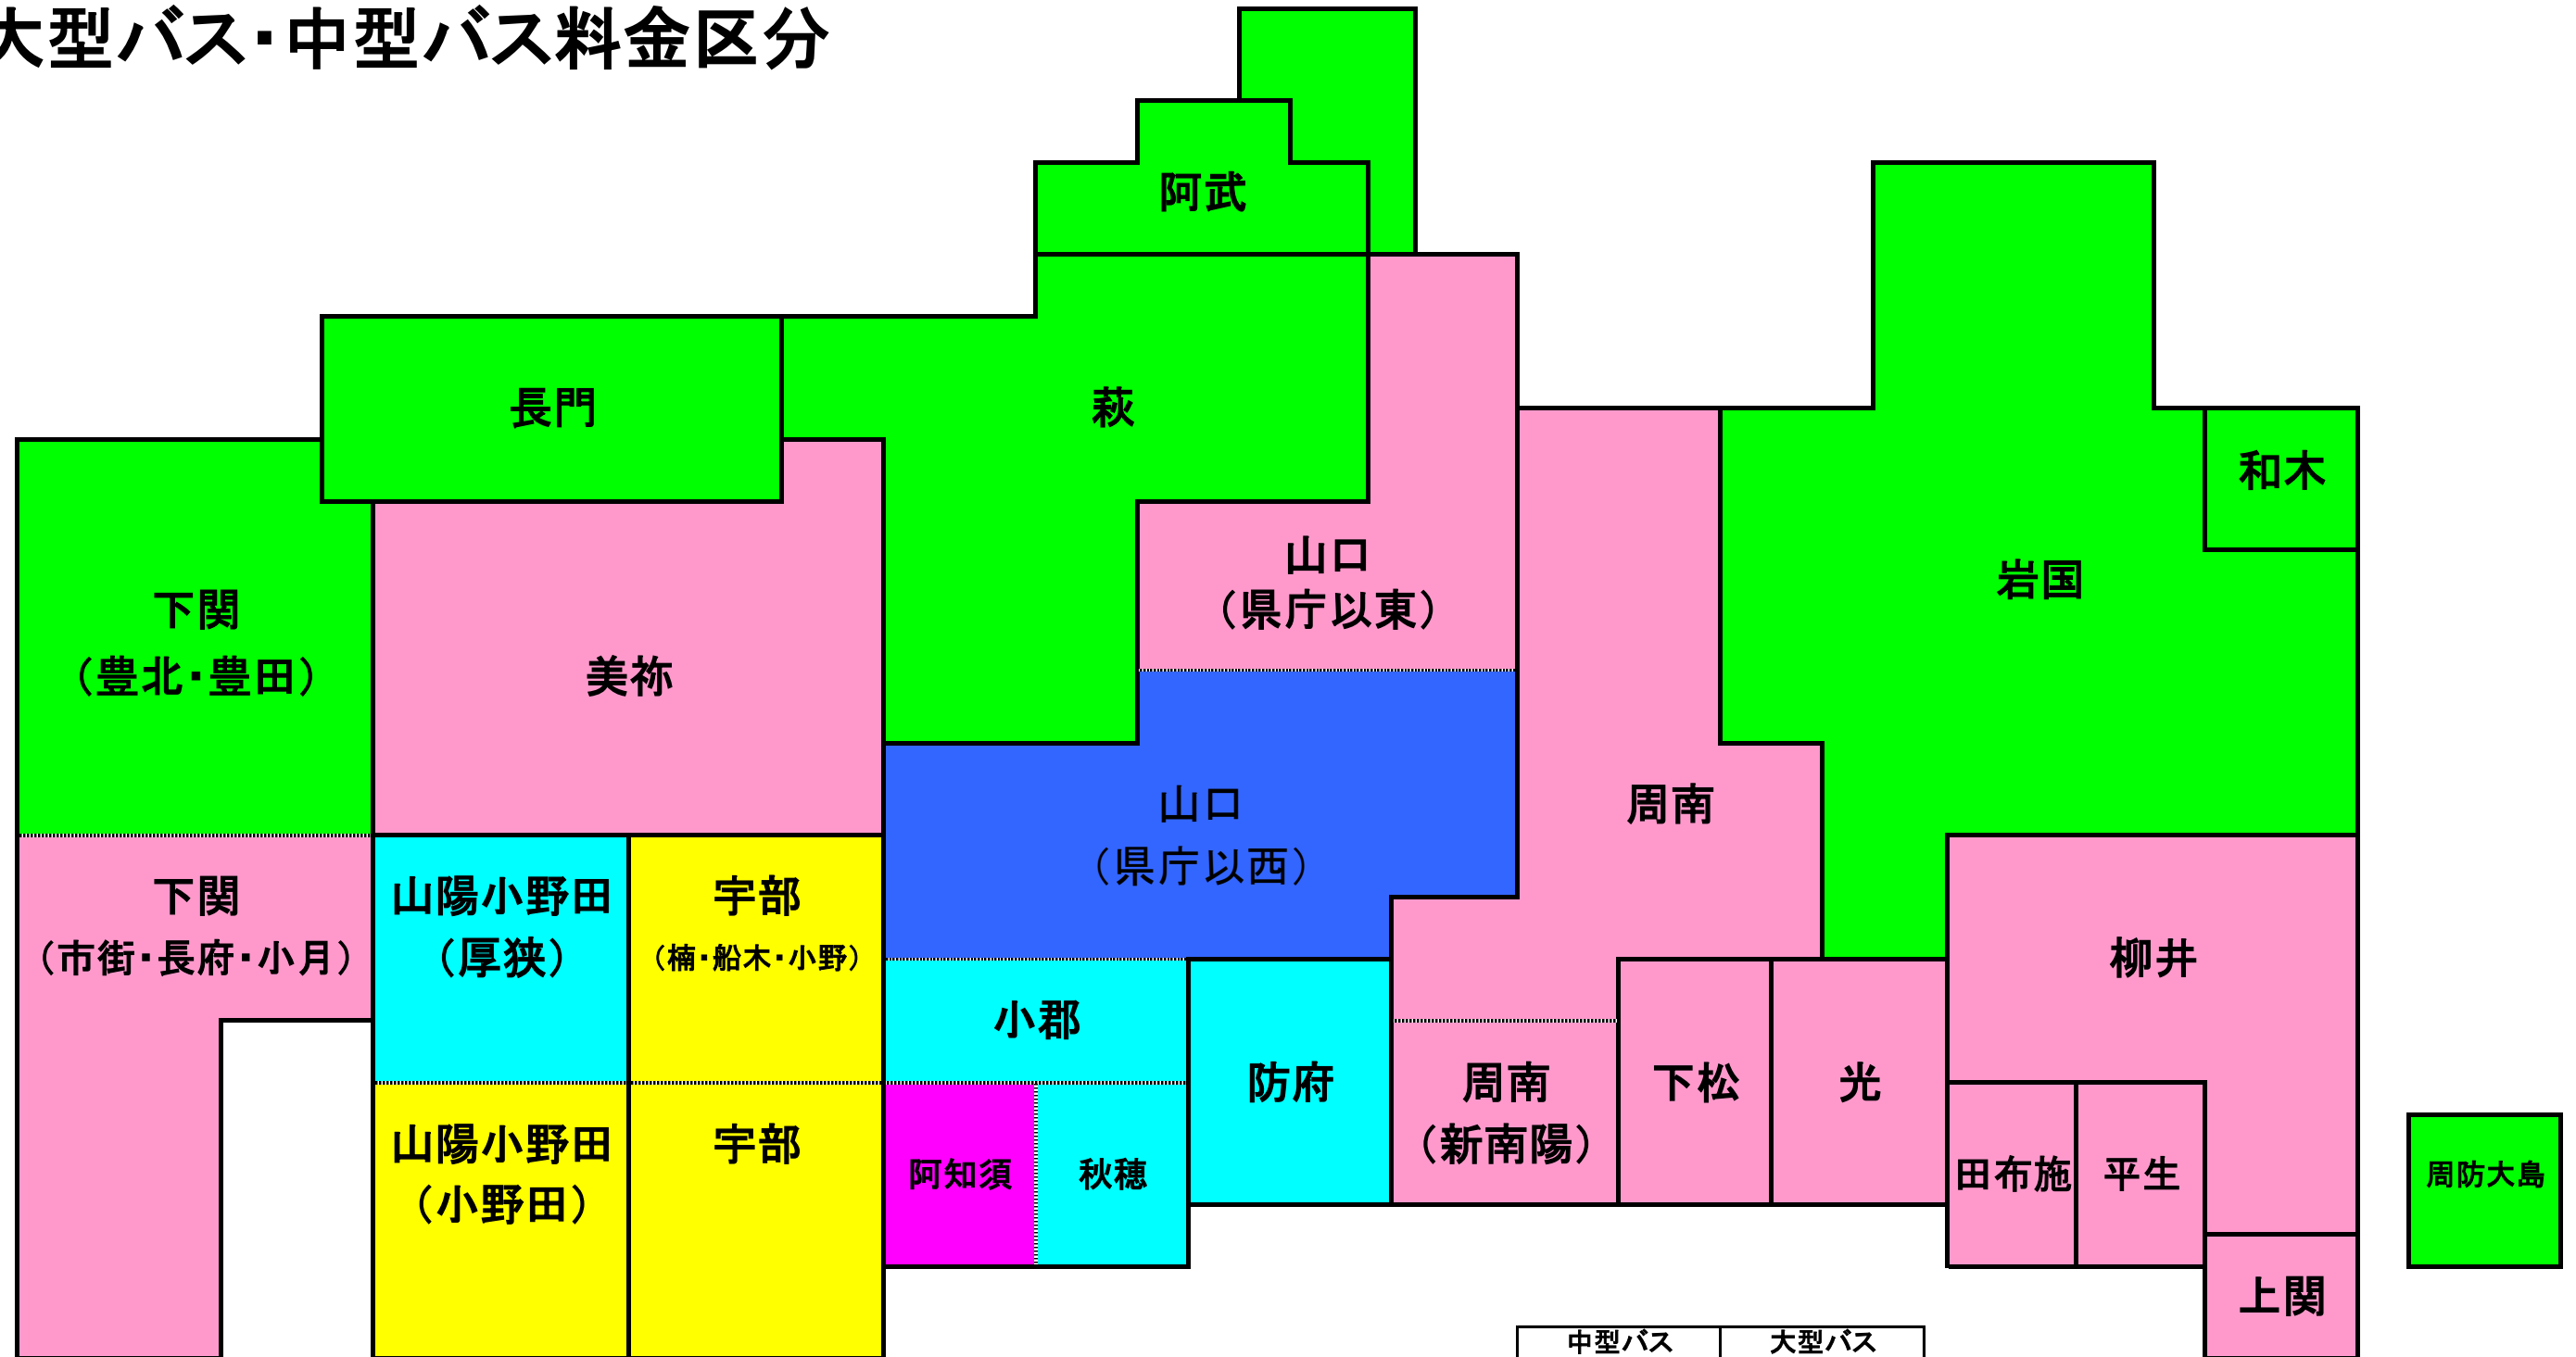

# 大型バス・中型バス料金区分

	中型バス	大型バス
宇部・小野田	30,000円	36,000円
阿知須	35,000円	42,000円
厚狭・小郡・秋穂・防府	40,000円	48,000円
山口(県庁以西)	50,000円	60,000円
下関(市街・長府・小月)・美祢・山口(県庁以東) 周南・下松・光・柳井・田布施・平生・上関	60,000円	66,000円
下関(豊北・豊田)・長門・萩・阿武・岩国・和木 周防大島	70,000円	77,000円